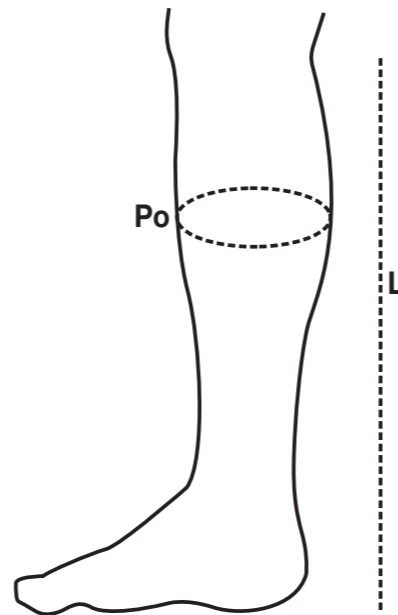

# ANIMO BODY MEASUREMENT TABLE

Scheda misure corpo ANIMO

### MAN

		42	44	46	48	50	52	54	56
A	<b>TOTAL HEIGHT</b> ALTEZZA TOTALE	167 / 170	170 / 173	173 / 176	176 / 179	179 / 182	182 / 185	185 / 188	188 / 191
1	<b>WAIST / SHOULDER LEGHT</b> LUNGHEZZA VITA / SPALLA	36	37	39	41	42	43	44	44
2	<b>CHEST CIRCUMFERENCE</b> CIRCONFERENZA TORACE	90	94	98	102	106	110	114	116
3	<b>CARTRDGE</b> BOMBOLETTA	85cc	85cc	85cc	85cc	100cc	100cc	100cc	100cc
4	<b>MINIMUN HORSE HEIGHT</b> ALTEZZA MINIMA DEL CAVALLO	/	/	/	140	140	140	140	140
5	<b>TETHER STRAP LENGTH</b> LUNGHEZZA DELLA CINGHIA DI SICUREZZA	50	50	50	50	50	50	50	50

Please note that all our measurements are given in **cm** and that these size tables are used only a guide. All sizes are adapted to Italian standards.

# ZAYNE MEASUREMENT TABLE

Scheda misure ghettoni ZAYNE

L-L = Lunghezz  
Po = Polpaccio

L-L = Lenght  
Po = Calf

**POLPACCIO / CALF  
(L-L)**  
**LUNGHEZZA / HEIGHT  
(L-L)**

SIZE CHART														
LXS	XS	HXS	LS	S	HS	LM	M	HM	LL	L	HL	LXL	XL	HXL
30	30	30	33	33	33	35	35	36	37	37	38	39	39	40
40	42	45	42	44	47	44	46	49	45	48	51	47	50	52