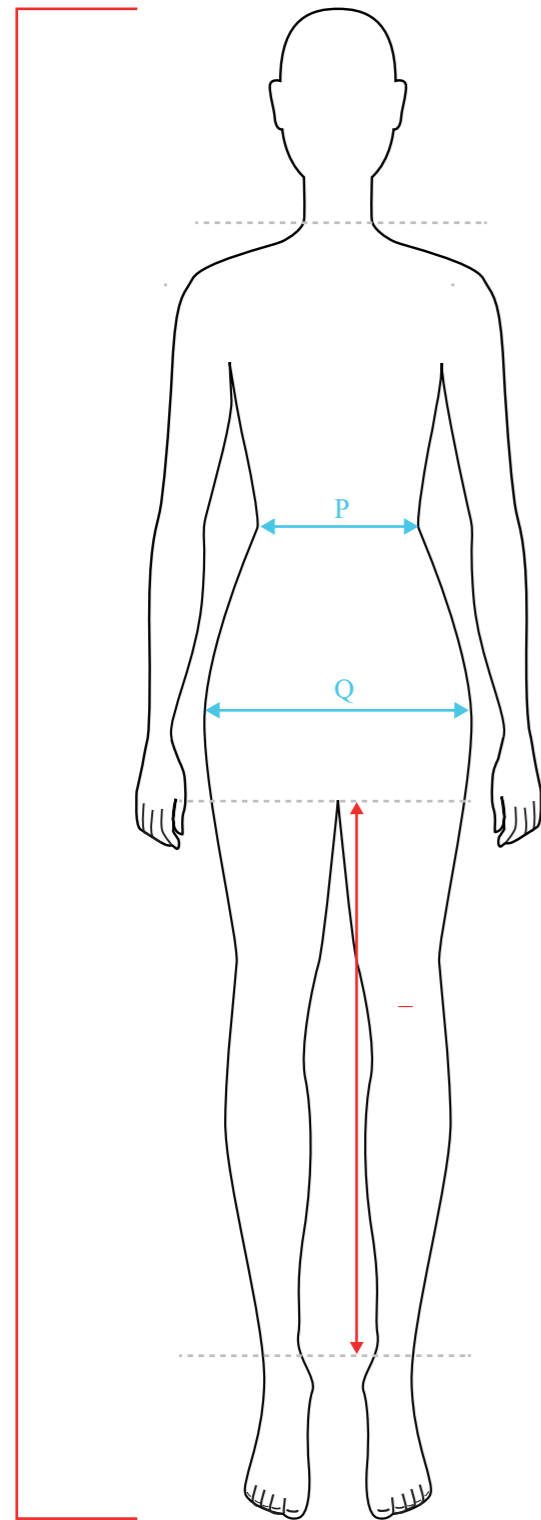

# ANIMO BODY MEASUREMENT TABLE

Scheda misure corpo ANIMO

## TOP

WOMAN

		34	36	38	40	42	44	46	48	50
A	<b>TOTAL HEIGHT</b> ALTEZZA TOTALE	166	166	168	170	172	174	174	176	176
1	<b>SHOULDER WIDTH</b> LARGHEZZA SPALLE	34	35	36	37	38	39	40	41	42
2	<b>CHEST CIRCUMFERENCE</b> CIRCONFERENZA TORACE	75	78	81	84	88	92	96	100	104
3	<b>WAIST CIRCUMFERENCE</b> CIRCONFERENZA VITA	59	62	65	68	72	76	80	84	88
4	<b>HIP CIRCUMFERENCE</b> CIRCONFERENZA BACINO	83	86	89	92	96	100	104	108	112

## BOTTOM

WOMAN

		34	36	38	40	42	44	46	48	50
A	<b>TOTAL HEIGHT</b> ALTEZZA TOTALE	166	166	168	170	172	174	174	176	176
3	<b>WAIST CIRCUMFERENCE</b> CIRCONFERENZA VITA	59	62	65	68	72	76	80	84	88
4	<b>HIP BONE CIRCUMFERENCE</b> CIRCONFERENZA BACINO	83	86	89	92	96	100	104	108	112
B	<b>LENGTH OF INSIDE LEG</b> LUNGHEZZA INTERNO GAMBA	74	75	76	77	78	79	80	81	82