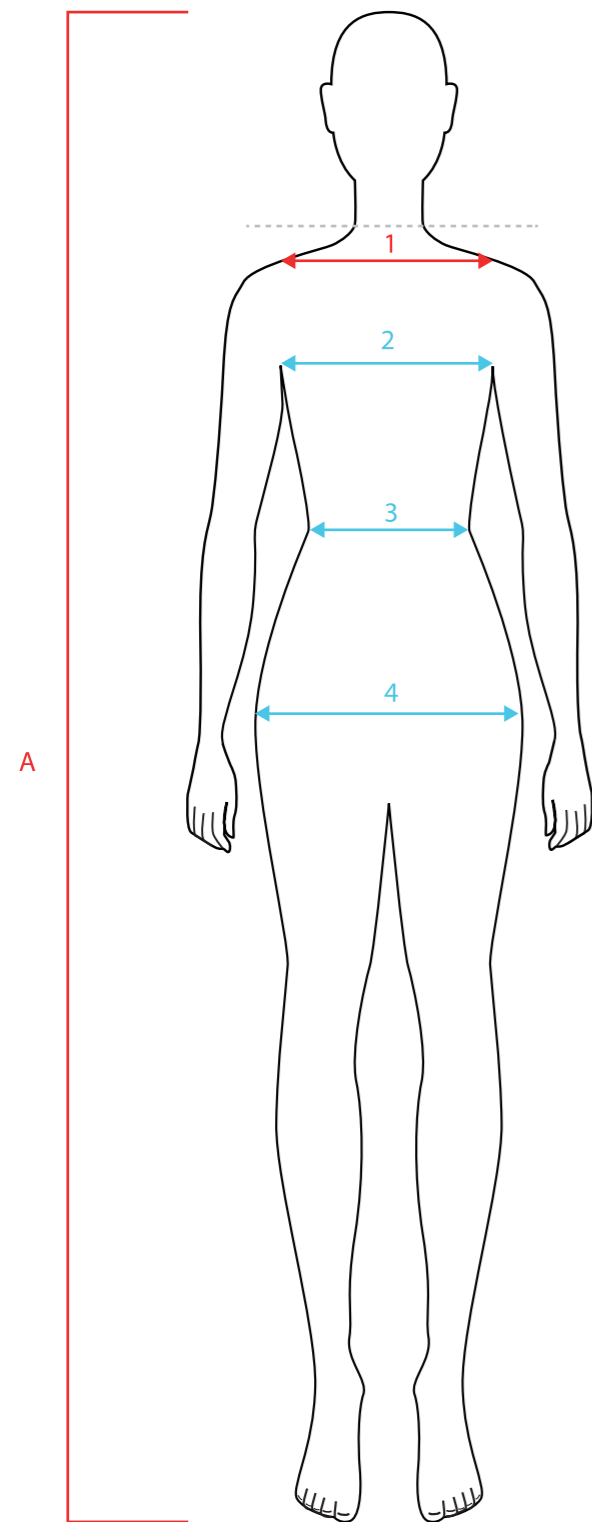

# ANIMO BODY MEASUREMENT TABLE

Scheda misure corpo ANIMO

## TOP

WOMAN

		34	36	38	40	42	44	46	48	50
A	<b>TOTAL HEIGHT</b> ALTEZZA TOTALE	166	166	168	170	172	174	174	176	176
1	<b>SHOULDER WIDTH</b> LARGHEZZA SPALLE	34	35	36	37	38	39	40	41	42
2	<b>CHEST CIRCUMFERENCE</b> CIRCONFERENZA TORACE	75	78	81	84	88	92	96	100	104
3	<b>WAIST CIRCUMFERENCE</b> CIRCONFERENZA VITA	59	62	65	68	72	76	80	84	88
4	<b>HIP CIRCUMFERENCE</b> CIRCONFERENZA BACINO	83	86	89	92	96	100	104	108	112

## BOTTOM

WOMAN

		34	36	38	40	42	44	46	48	50
A	<b>TOTAL HEIGHT</b> ALTEZZA TOTALE	166	166	168	170	172	174	174	176	176
3	<b>WAIST CIRCUMFERENCE</b> CIRCONFERENZA VITA	59	62	65	68	72	76	80	84	88
4	<b>HIP BONE CIRCUMFERENCE</b> CIRCONFERENZA BACINO	83	86	89	92	96	100	104	108	112
B	<b>LENGTH OF INSIDE LEG</b> LUNGHEZZA INTERNO GAMBA	74	75	76	77	78	79	80	81	82